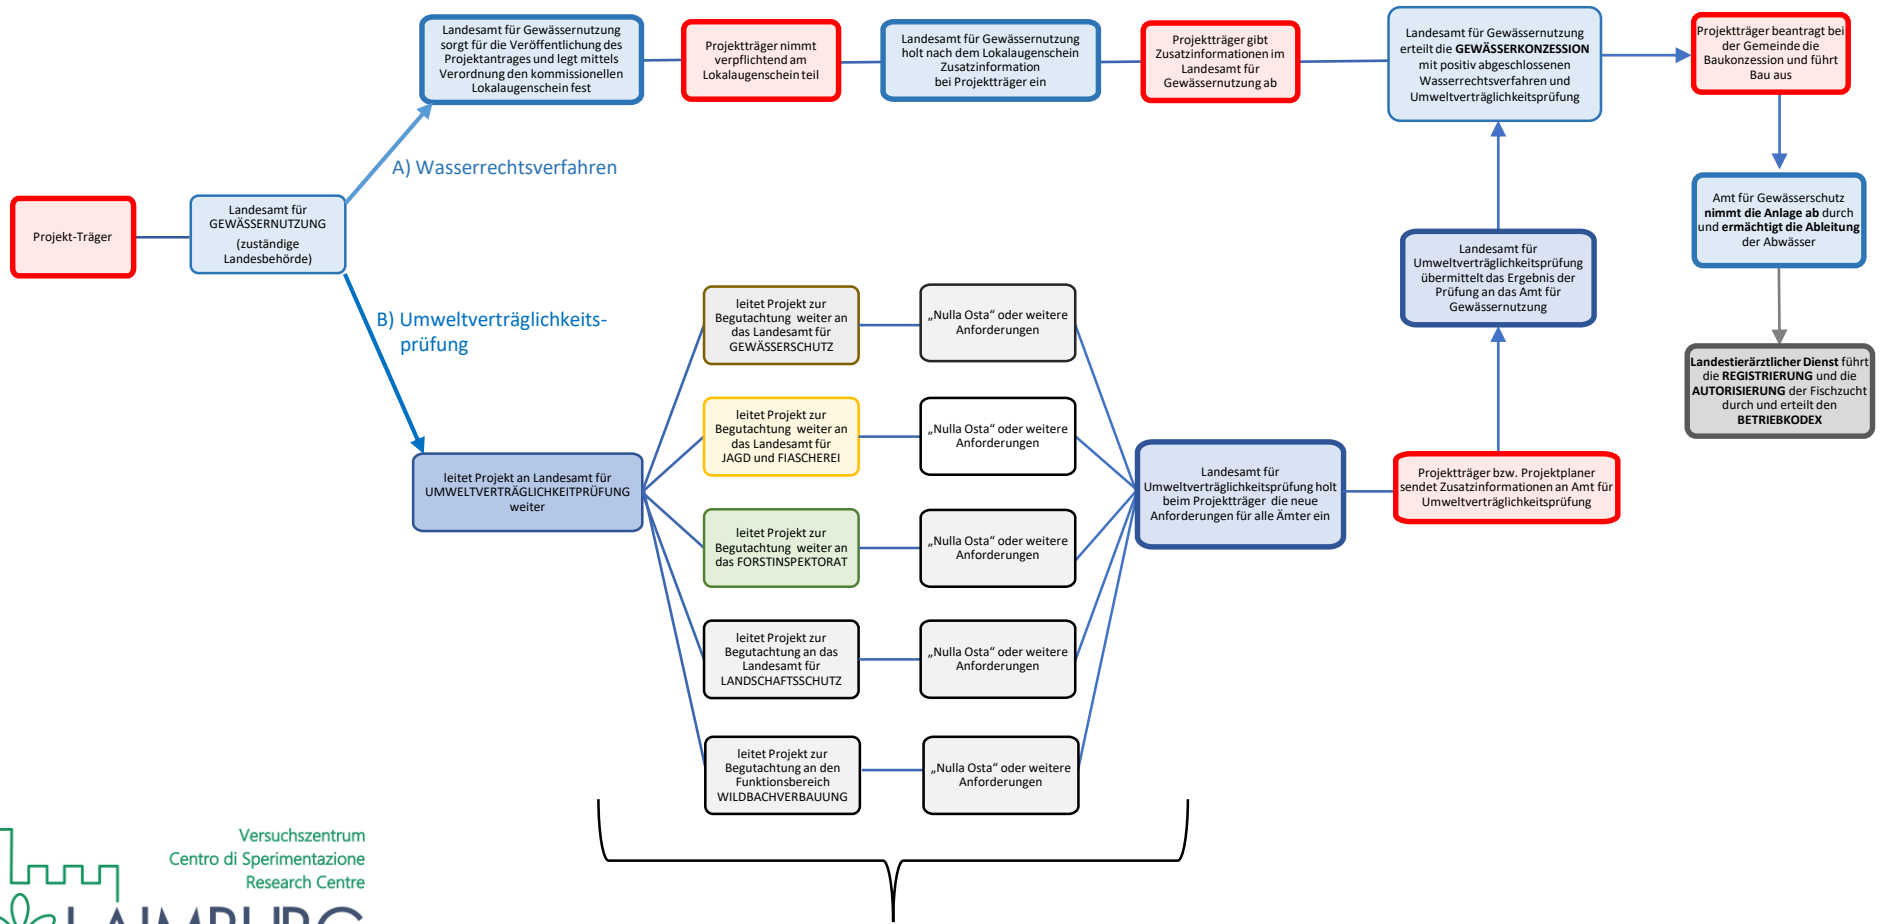

Verfahrensablauf Wasserkonzession für Fischzucht

Zuleitung aus dem Gewässer und Ableitung ins Gewässer

„Dienststellenkonferenz im Umweltbereich“
- wöchentliche Sitzung -
(bis 2007 „Amtsleitendenkonferenz“)